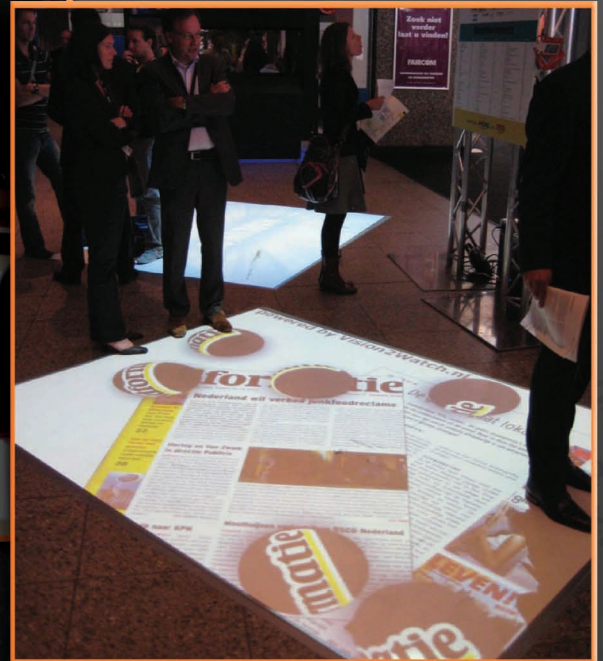

ΤΙ ΕΙΝΑΙ

Το interactive floor της Vision2Watch μεταμορφώνει το πάτωμα σε ένα διαδραστικό πεδίο όπου ο πελάτης παίζει πρωταρχικό ρόλο. Τα συστήματά μας μπορούν να κάνουν κάθε επιφάνεια μία διασκεδαστική εμπειρία, κάνοντας τους περαστικούς να σταματήσουν και να παίξουν. Αυτή είναι η κατάλληλη στιγμή για να περάσετε το μήνυμά σας.

ΠΩΣ ΛΕΙΤΟΥΡΓΕΙ

Το δάπεδο είναι η διαδραστική προβολή η οποία αντιλαμβάνεται και αλληλεπιδρά ακόμα και στην πιο ελάχιστη κίνηση κάποιου ατόμου. Λογότυπα εταιρειών, προϊόντα, λουλούδια κ.λ.π. μπορούν να προβληθούν στο δάπεδο και να "ακολουθούν" τους περαστικούς.

ΕΝ ΣΥΝΤΟΜΙΑ

- Μπορεί να χρησιμοποιηθεί σε εκθεσιακούς χώρους, αίθουσες πολλαπλών χρήσεων, καταστήματα, εμπορικά κέντρα κ.λ.π.
- Απλή και γρήγορη εγκατάσταση οπουδήποτε.
- Πολλές επιλογές από έτοιμα πρότυπα, όπως ποδοσφαιρικά παιχνίδια, διαφημιστικά εταιρειών και άλλα.
- Το διαδραστικό δάπεδο αντιδρά σε κάθε κίνηση ενός περαστικού. Επίσης, είναι κατάλληλο για παιδιά, αφού μπορούν να διασκεδάσουν και να παίξουν.
- Η εταιρία δημιούργησε το καλύτερο λογισμικό και χρησιμοποιεί μόνο τον καλύτερο εξοπλισμό.
- Ο πιθανός πελάτης ψυχαγωγείται από το διαδραστικό δάπεδο και την ίδια στιγμή γνωρίζει τα προϊόντα ή τις υπηρεσίες σας.
- Παράδοση με τυποποιημένο ή τροποποιημένο λογισμικό αναλόγως τις ανάγκες σας.
- Διατίθεται για ενοίκιαση και αγορά

ΟΙ ΔΥΝΑΤΟΤΗΤΕΣ

Το διαδραστικό δάπεδο προσελκύει την προσοχή οποιουδήποτε περαστικού, είναι επομένως για χώρους όπου παρευρίσκονται πολλοί άνθρωποι, όπως σε εμπορικά κέντρα, εκδηλώσεις, εκθέσεις κ.τ.λ.

VISION2WATCH