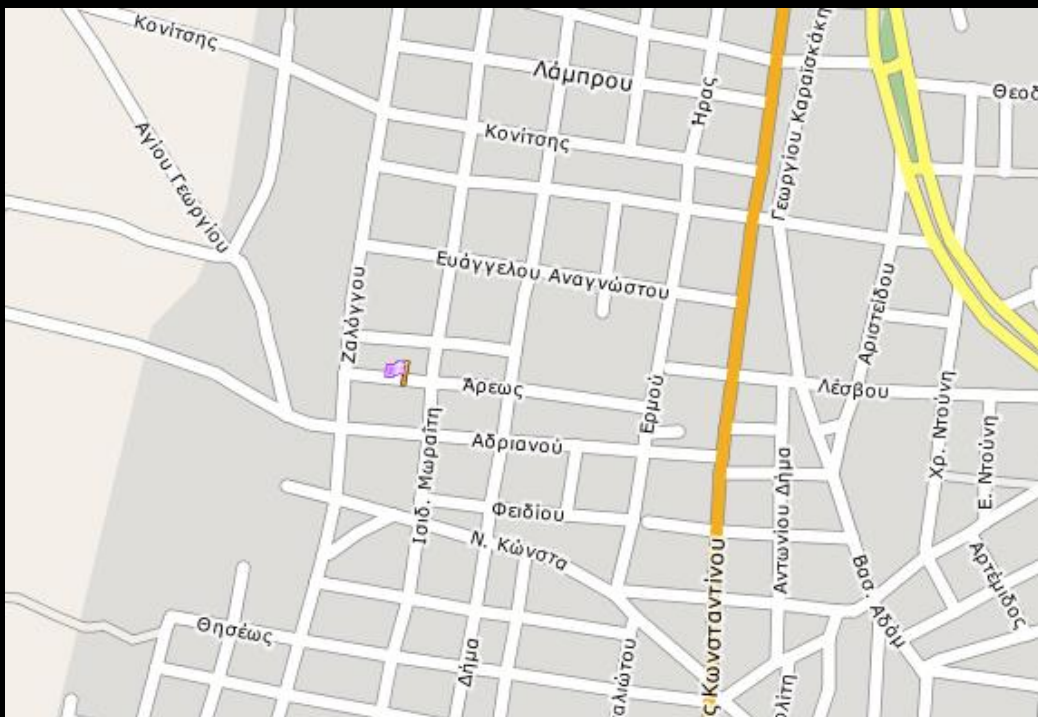

Το showroom της **Vision2Watch** βρίσκεται στην Αδριανού 26 στο Κορωπί.

Αδριανού 26 (είσοδος από Άρεως 17), 19400, Κορωπί

Τηλ: 210 6641362

Fax: 210 610 8000

Email: info@vision2watch.gr

Εάν διαθέτετε iPhone ή android smartphone, μπορείτε να κάνετε download την εφαρμογή V2W GREECE

iPhone/iPad: <http://itunes.apple.com/gr/app/v2w-greece/id496175446?mt=8&ls=1>

Android: android.vision2watch.gr

1. Ερχόμενοι από Λεωφόρο Βάρης-Κορωπίου: Διασχίζετε την Λεωφόρο Βάρης-Κορωπίου έως το Κορωπί. Στο Κορωπί και μετά το Δημαρχείο συναντάτε στα αριστερά σας την Τράπεζα Πειραιώς. Ο αμέσως επόμενος δρόμος είναι η οδός Αδριανού και εκεί στρίβετε αριστερά. Σε περίπου 150μ θα δείτε στα δεξιά σας το showroom της εταιρεία μας.

2. Ερχόμενοι από Αττική Οδό: Βγαίνετε στην Έξοδο 18 της Αττικής Οδού και στο φανάρι κάνετε δεξιά, προς Παιανία. Στο τέρμα του δρόμου (Λεωφόρος Αγίου Θωμά), στα φανάρια, στρίβετε αριστερά.

Στα 400 περίπου μέτρα η Λεωφόρος Λαυρίου διακλαδίζεται. Παραμένετε στην δεξιά πλευρά και συνεχίζετε προς Κορωπί για περίπου 4.5χλμ μέχρι να δείτε στα δεξιά σας super market LIDL. Μετά το LIDL στα 200μ περίπου μέτρα, ο δρόμος στα δεξιά είναι η Αδριανού.

Αδριανού 26 (είσοδος από Άρεως 17)